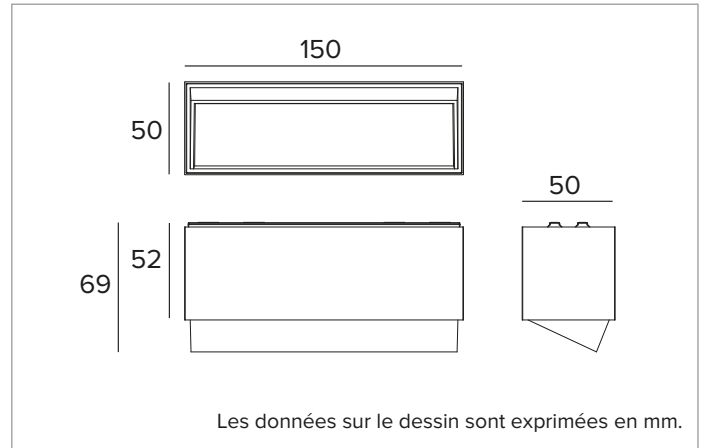

2T0125DD | OZ Module d'éclairage - Wall Washer

Modules lumineux LED Wall Washer magnétiques, alimentés en très basse tension

		3500K	H(m)	D1(m)	D2(m)	E _{max} (lx)	
		Ra90	36°	76°			
Fixture Power	18W	1	0.69	1.61	1593		
Source Flux	2484lm	2	1.39	3.22	398		
Fixture Flux	1778lm	3	2.08	4.84	177		
Efficacy	100lm/W	4	2.77	6.45	100		
TS1841	I _{max} =683cd/klm	I _{max}	1696cd	5	3.47	8.06	64

SOURCE

LED Chip on Board haute efficacité Ra90.
La classe d'efficacité énergétique du produit : E
Puissance nominale : 16W
Flux nominal : 2484lm
Indice de rendu des couleurs : 90
R_f : 91
R_g : 100
CCT nominale : 3500K
Durée utile (L80/B10) : >50000h tq +25°C

CARACTÉRISTIQUES DE L'ÉCLAIRAGE

Système optique Wall Washer : Réflecteur en aluminium anodisé à haute réflexion, filtre diffuseur holographique, cadre en polycarbonate noir.
Optique : WALL WASHER
Rendement optique : 72%
Flux appareil : 1778lm
Efficacité lumineuse : 100lm/W
Sécurité photobiologique : Conforme au groupe RG1 (Risque faible)

CARACTÉRISTIQUES MÉCANIQUES

Corps en aluminium moulé sous pression blanc. Dimensions 150x50mm.
Couleur et finition : Blanc plâtre
Dimensions : 50x150mm
Poids : 0,24Kg
Version : DIGITAL DIMMING
Degré de protection : IP20